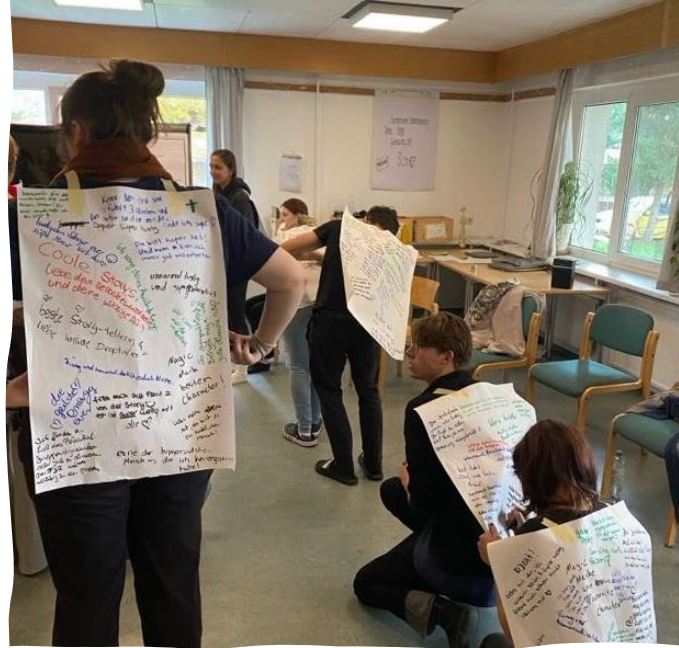

EWI-Fahrt WiSe 24/25

Ewi-Fahrt in die Bildungsstätte Fleeth

- 25-27 Oktober 2024
 - Insgesamt 23 Personen
 - Nur positives Feedback
 - Seitdem sehr viele Studierende bei weiteren Veranstaltungen anwesend
 - Studierende haben mehr Interesse am FSR, einige wollen auch beitreten
- ➔ Fahrt war also ein voller Erfolg
- ➔ Unsere Ziele wurden erreicht

Ankunft

(Semesterübergreifendes)
Kennenlernen

Workshops

Teambuilding-Aktivitäten

Gemeinsames Lagerfeuer

Abschluss
