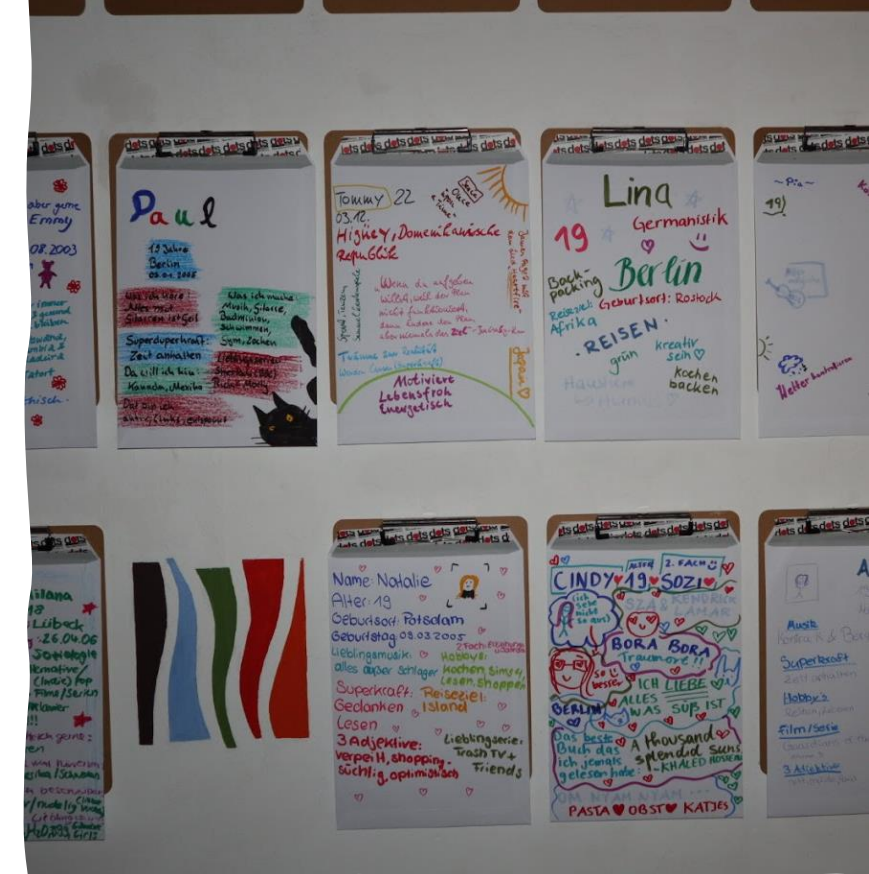

EWI-Fahrt WiSe 24/25

Ewi-Fahrt in die Bildungsstätte Fleeth

- 25-27 Oktober 2024
 - Insgesamt 23 Personen
 - Nur positives Feedback
 - Seitdem sehr viele Studierende bei weiteren Veranstaltungen anwesend
 - Studierende haben mehr Interesse am FSR, einige wollen auch beitreten
- ➔ Fahrt war also ein voller Erfolg
- ➔ Unsere Ziele wurden erreicht

Ankunft

(Semesterübergreifendes)
Kennenlernen

Workshops

Teambuilding-Aktivitäten

Gemeinsames Lagerfeuer

Abschluss
