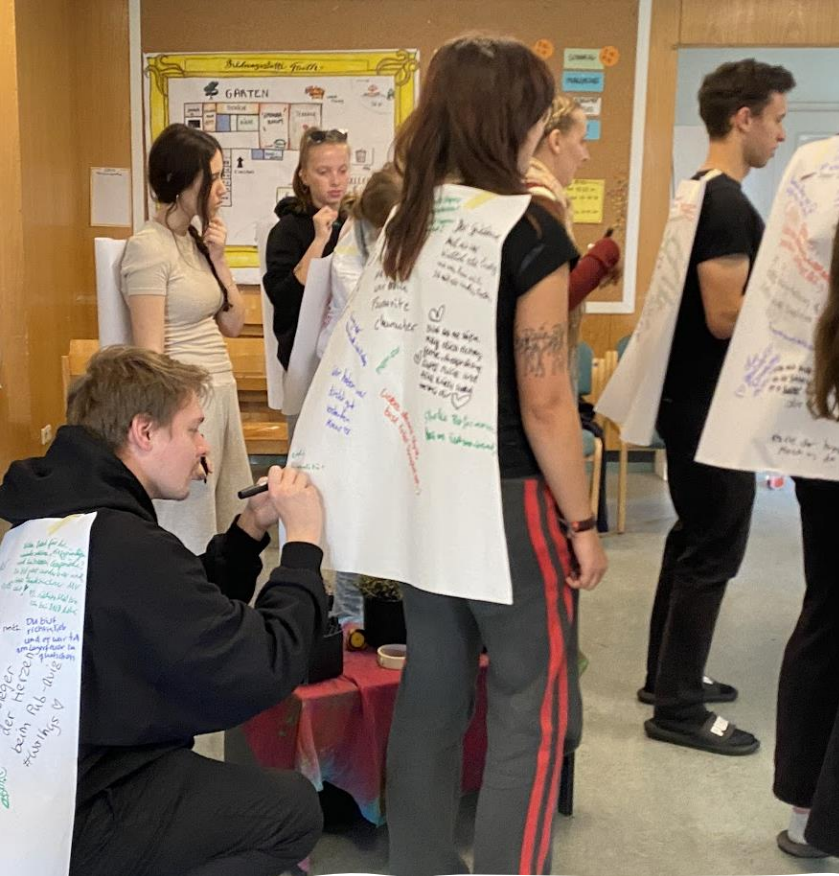

EWI-Fahrt WiSe 24/25

Ewi-Fahrt in die Bildungsstätte Fleeth

- 25-27 Oktober 2024
 - Insgesamt 23 Personen
 - Nur positives Feedback
 - Seitdem sehr viele Studierende bei weiteren Veranstaltungen anwesend
 - Studierende haben mehr Interesse am FSR, einige wollen auch beitreten
- ➔ Fahrt war also ein voller Erfolg
- ➔ Unsere Ziele wurden erreicht

Ankunft

(Semesterübergreifendes)
Kennenlernen

Workshops

Teambuilding-Aktivitäten

Gemeinsames Lagerfeuer

Abschluss
